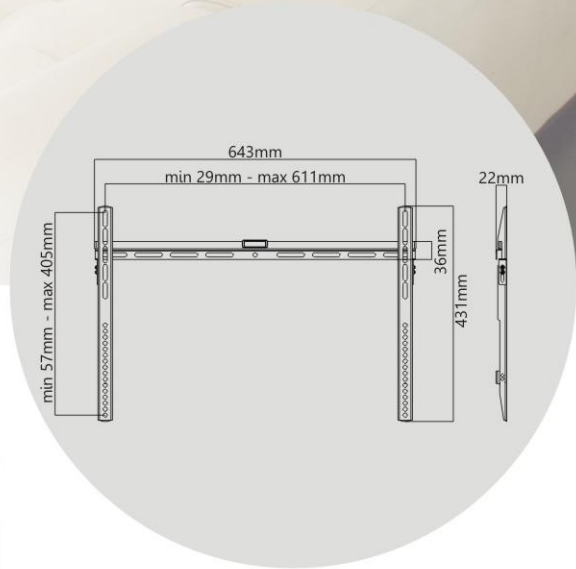

# FIXED WALL MOUNT

**SuperStar**

**SP-07S**

**FIXED**

**MOST 37"-70"**  
MAX.VESA 600x400

**rated 40kg/88lbs**

**VESA Compatible**  
200x200 300x300 400x200  
400x400 600x400

**22mm**

**Bubble Level**

Model	SP-07S
Recommended Screen Size	<b>37"-70"</b>
VESA Standard	200x200 400x200 300x300 400x400 600x400
Max.VESA	<b>600x400</b>
Weight Capacity(screen)	<b>40kg/88lb</b>
Mounting profile	22mm
Anti-theft	NO